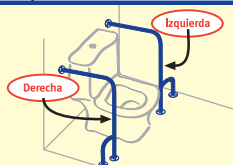

ACABADO EN ACERO INOXIDABLE SATINADO

PRODUCTO	CÓDIGO	DESCRIPCIÓN	DIMENSIONES mm (alto x largo x ancho)	MATERIALES	ACABADO/ COLOR	INSTALACIÓN	P.V.P. € SIN IVA
	AV14840	BARRA ABATIBLE DERECHA / IZQUIERDA	840 x 200	ACERO INOX AISI 304	SATINADO	INODORO	135,50
	AV44320	BARRA PARED RECTA DERECHA / IZQUIERDA	320	ACERO INOX AISI 304	SATINADO	INODORO BAÑERA	37,00
	AV44400	BARRA PARED RECTA DERECHA / IZQUIERDA	400				37,40
	AV44500	BARRA PARED RECTA DERECHA / IZQUIERDA	500				38,40
	AV44600	BARRA PARED RECTA DERECHA / IZQUIERDA	600				40,60
	AV44800	BARRA PARED RECTA DERECHA / IZQUIERDA	800				45,70
	NUEVO AV14830	BARRA ABATIBLE PIE	830x720	ACERO INOX AISI 304	SATINADO	INODORO	100,00

* NOTA: SE IDENTIFICARÁ DERECHA O IZQUIERDA EN FUNCIÓN DE LA NECESIDAD DE APOYO.